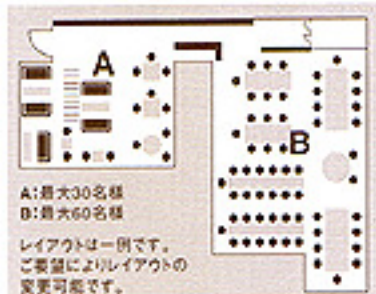

wedding party plan

【ウェディングパーティプラン】 ■人数：～90名様(着席) ■貸切時間：3時間

メンバーに合わせて、お好みのメニューをチョイス。ボリューム満点の料理に飲み放題の結構プランで楽しく美味しくお祝いしてください。

STANDARD
お一人様 3,500円
○サラダ ○揚げもの ○ビザ
○肉料理 ○ごはんもの

FAVORITE
お一人様 4,000円
○前菜 ○サラダ ○揚げもの
○ビザ ○肉料理 ○パスタ ○ごはんもの

SPECIAL
お一人様 4,500円
○ウェルカムドリンク ○前菜 ○サラダ ○揚げもの
○ウェディングケーキ ○ビザ ○肉料理
○パスタ ○ごはんもの ○フルーツ盛り合わせ

※各コースとも貸切料・お料理・飲み放題です。